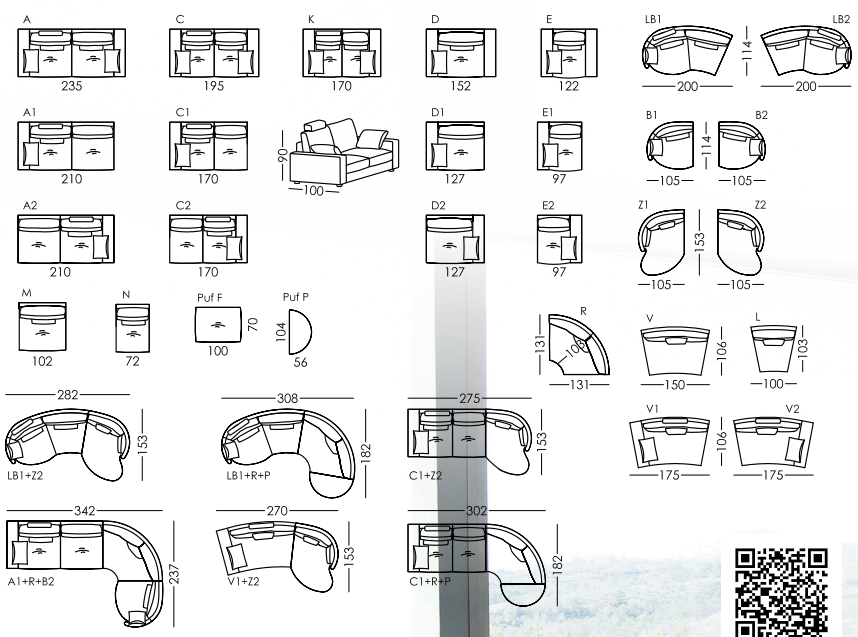

Enjoy the new design
made in Spain

fama