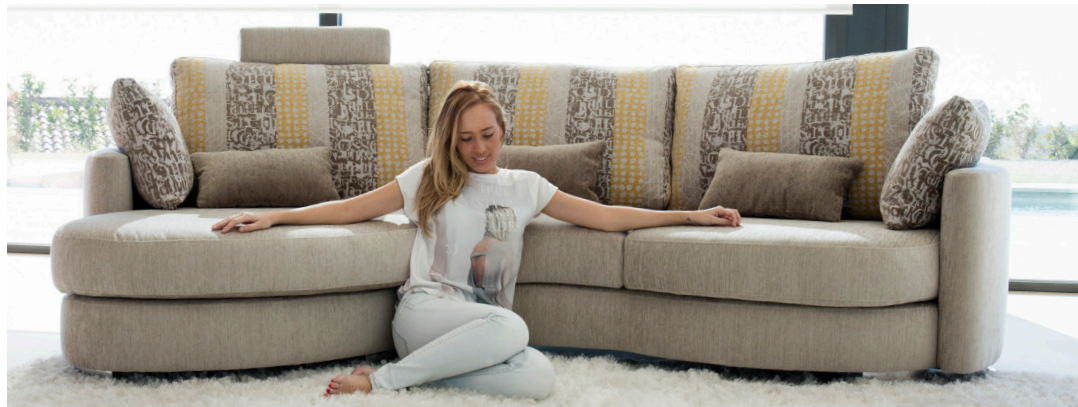

# AFRIKA

Inspiración /  
Inspiration /  
Inspiration /  
Eingebung

Diseño\_  
Félix López Gil /  
La Siesta Design  
2000-2010

Presentamos Afrika, inspirado en las formas del modelo Oasis, con un diseño actualizado y un mayor grado de comodidad. La mezcla de elementos curvos y rectos aporta unas soluciones distintas a la mayoría de programas del mercado.

Inspired in the shapes of our model Oasis, ten years after its launch we present model Afrika. We have improved not only the design but also the comfort. The combinations of round and straight pieces offer different solutions compared with most corner units in the market.

Nous présentons l'Afrika, un modèle inspiré des formes du modèle Oasis, dix ans après son lancement. Nous avons actualisé son design et surtout, nous avons voulu apporter un meilleur confort. Le mélange d'éléments arrondis et droits apportent des solutions différentes par rapport à la plupart des programmes modulaires du marché.

## Venus

Wir präsentieren Afrika. Es ist durch dem Modell „Oasis“ inspiriert, hat es aber ein aktualisiertes Design und eine größere Bequemlichkeit. Die Mischung aus runden und rechten Formen bietet verschiedene Lösungen von Anderen anstehenden Sofas.