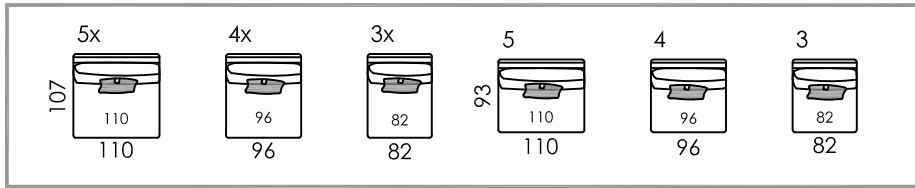

KORINTO

CROQUIS-SCHEMATICS

 Brazos reversibles
 Reversing arms
 Accoudoirs réversibles
 Umkehrbare Armlehne

fama

RV.09

Es importante tener en cuenta que las medidas especificadas en catálogo, son informativas, y pueden ofrecer pequeñas diferencias.

All the measures, volumes and weights shown within this price list should be considered as informative; there may be little differences.

Les mesures indiquées dans ce tarif sont données à titre indicatif et peuvent légèrement variées en fonction de la nature des choix de tissus, de garnissage ou de finitions.

Alle Maße des Katalogs sollen nur als Information gesehen werden. Man kann kleine Unterschiede finden.