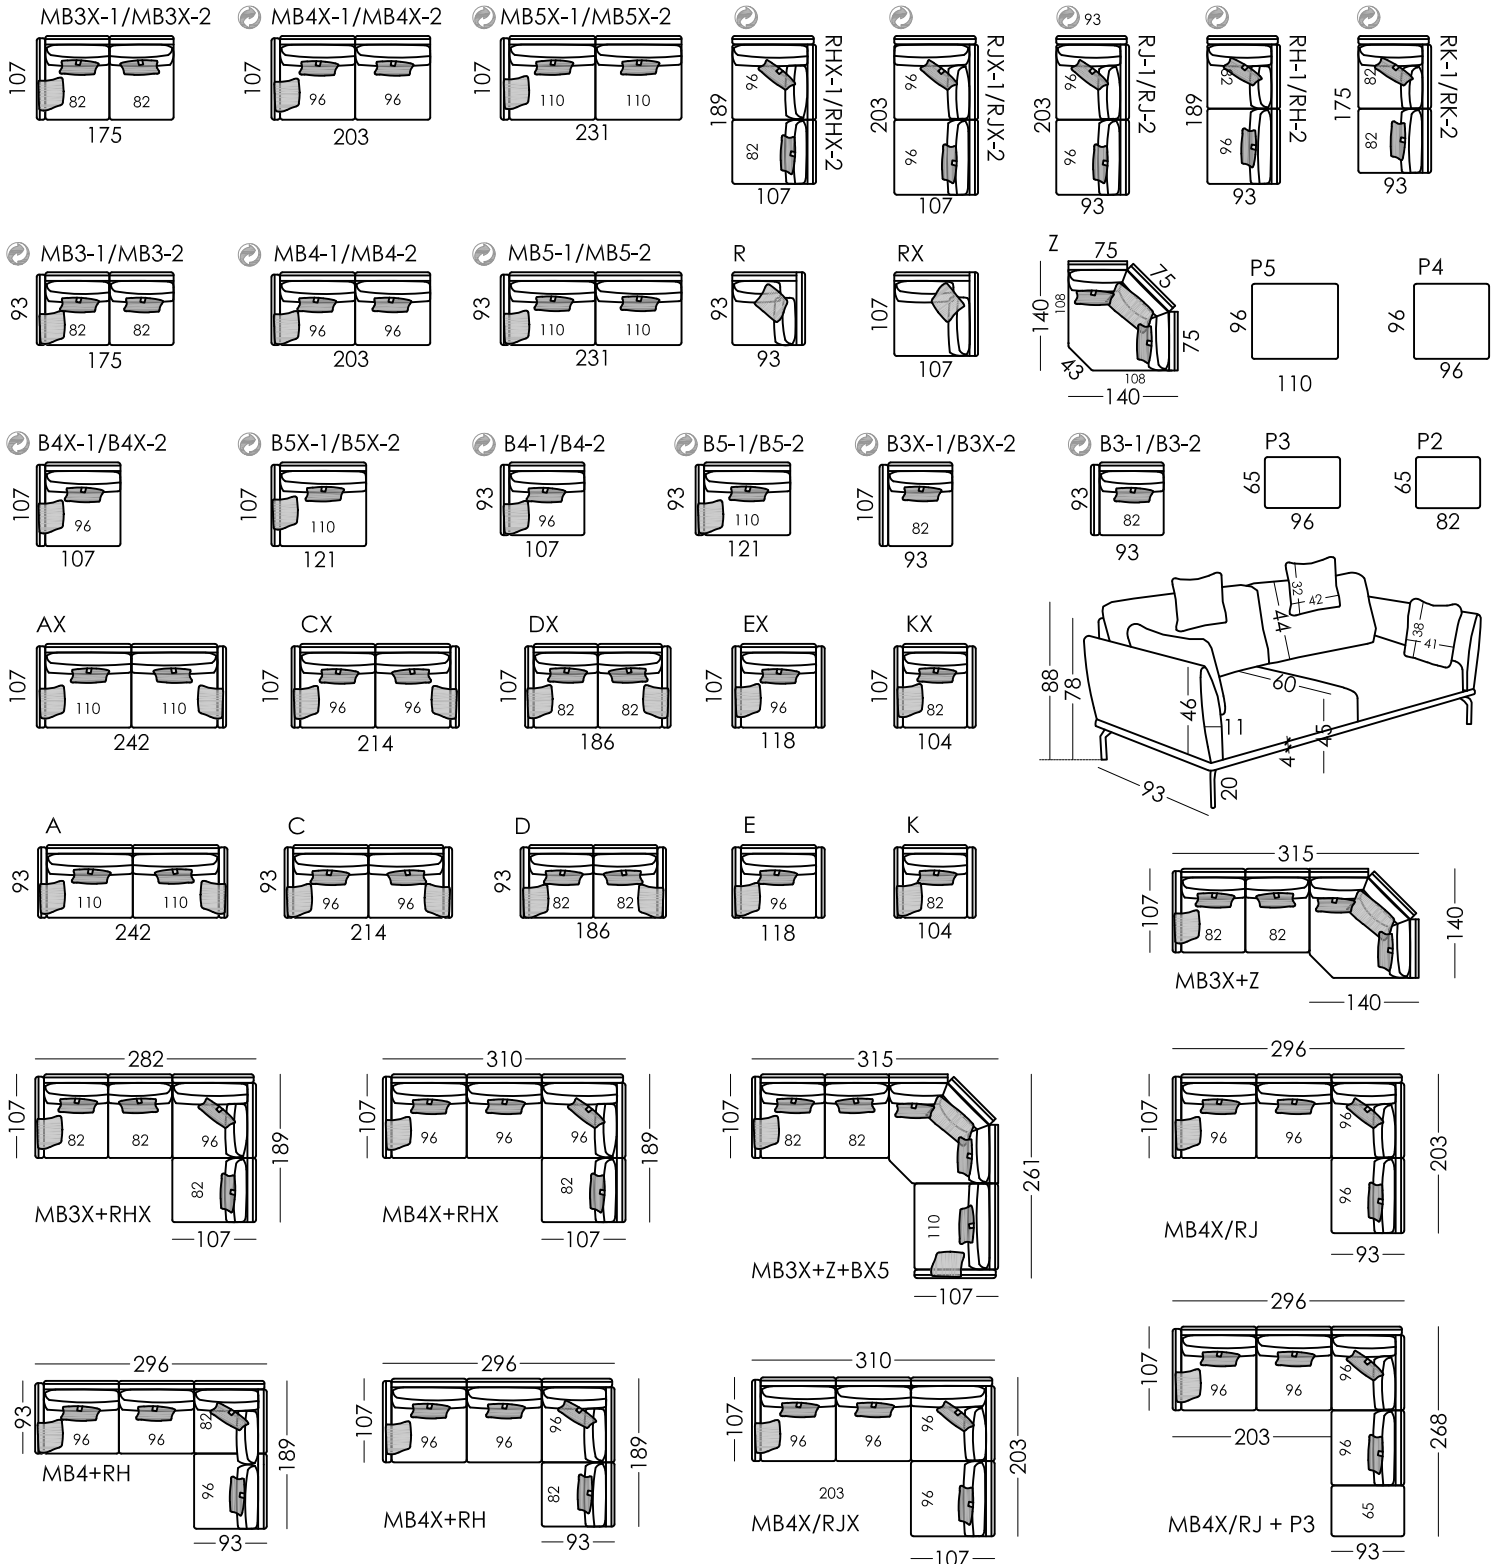

KORINTO

CROQUIS-SCHEMATICS

 Brazos reversibles
 Reversing arms
 Accoudoirs réversibles
 Umkehrbare Armlehne

fama

RV.09

Es importante tener en cuenta que las medidas especificadas en catálogo, son informativas, y pueden ofrecer pequeñas diferencias.

All the measures, volumes and weights shown within this price list should be considered as informative; there may be little differences.

Les mesures indiquées dans ce tarif sont données à titre indicatif et peuvent légèrement variées en fonction de la nature des choix de tissus, de garnissage ou de finitions.

Alle Maße des Katalogs sollen nur als Information gesehen werden. Man kann kleine Unterschiede finden.