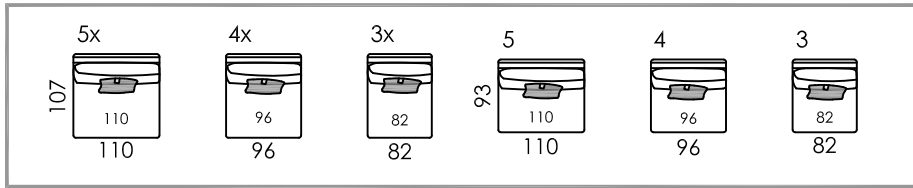

LUXOR

CROQUIS-SCHEMATICS

Brazos reversibles
Reversing arms
Accoudoirs réversibles
Umkehrbare Armlehne

fama

RV.09

Es importante tener en cuenta que las medidas especificadas en catálogo, son informativas, y pueden ofrecer pequeñas diferencias.

All the measures, volumes and weights shown within this price list should be considered as informative; there may be little differences.

Les mesures indiquées dans ce tarif sont données à titre indicatif et peuvent légèrement variées en fonction de la nature des choix de tissus, de garnissage ou de finitions.

Alle Maße des Katalogs sollen nur als Information gesehen werden. Man kann kleine Unterschiede finden.