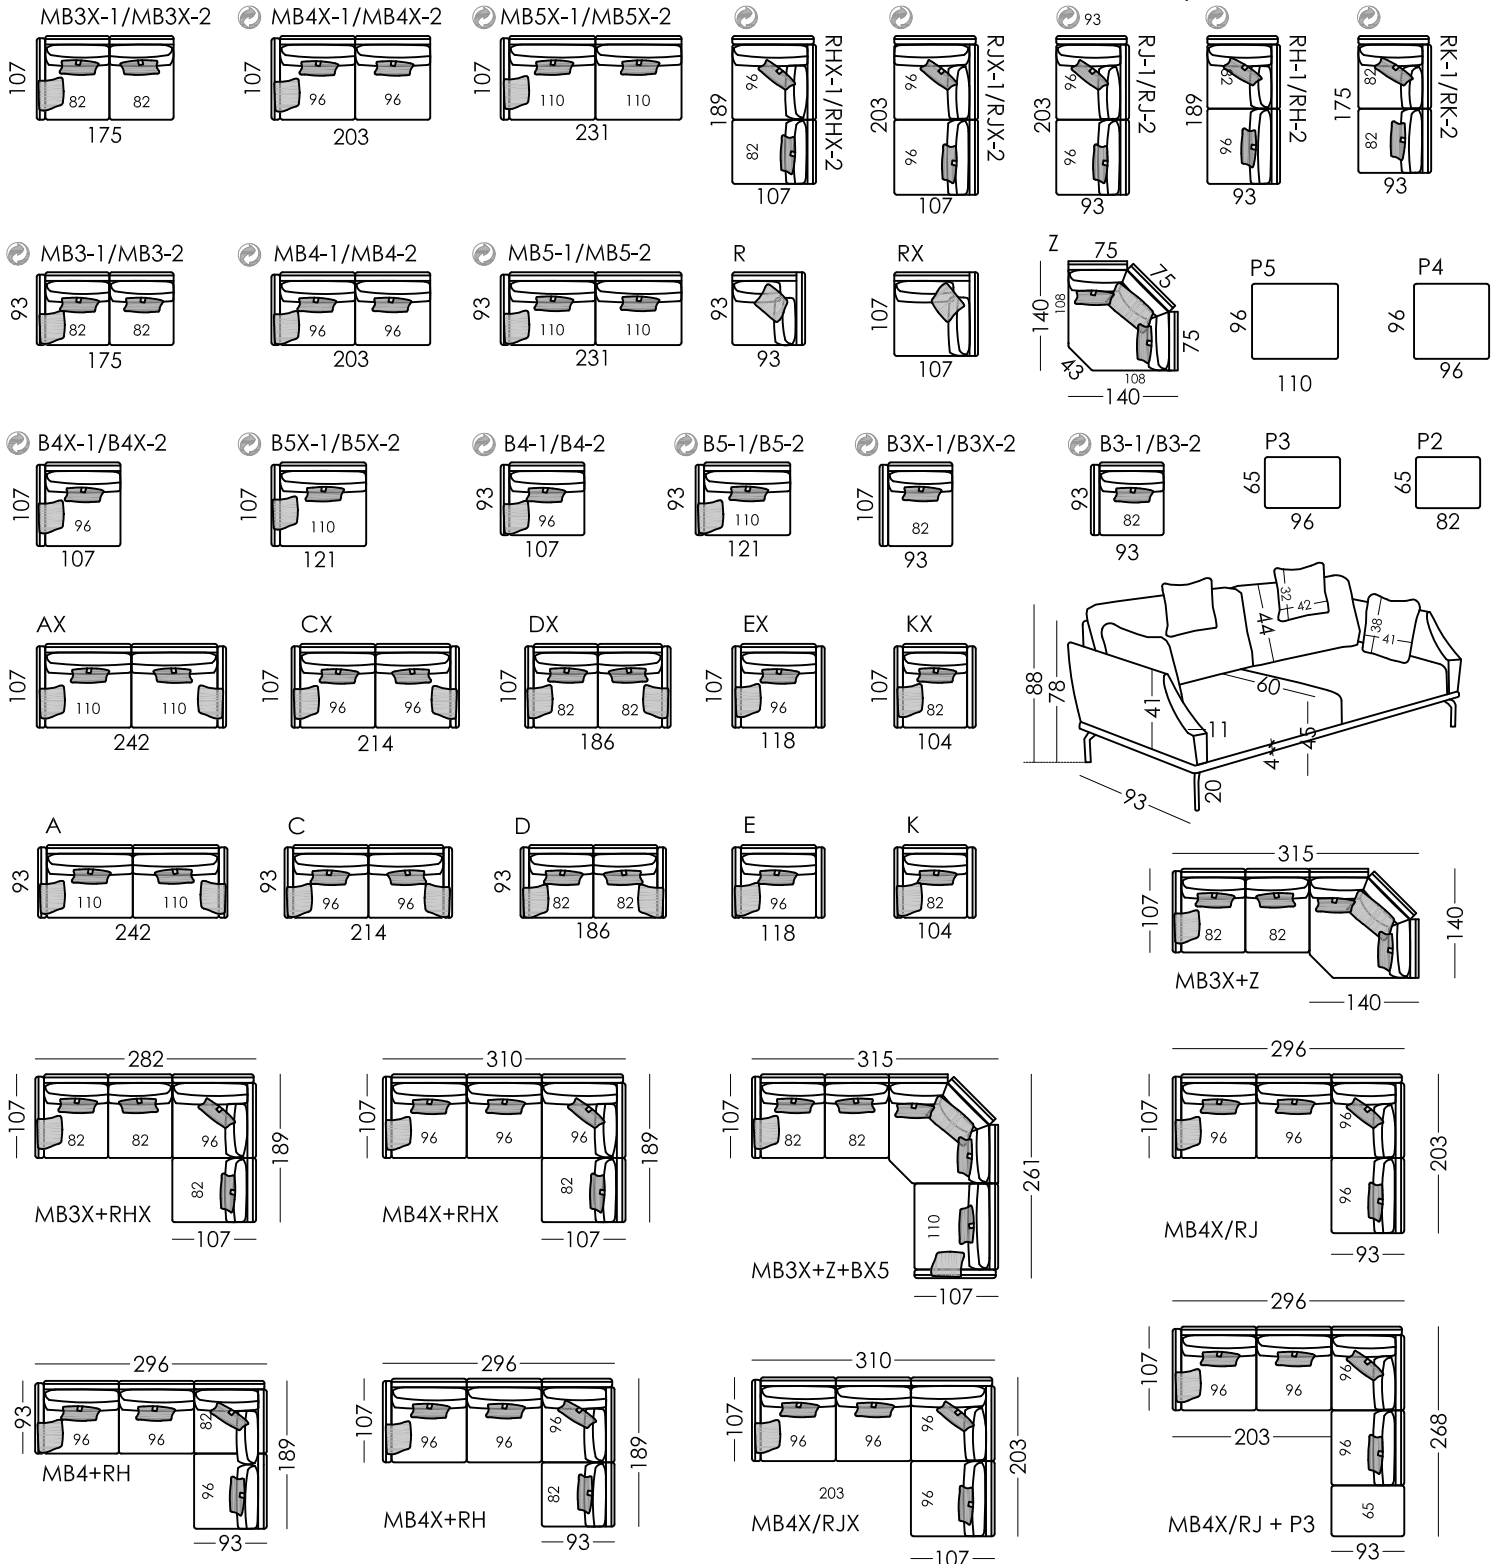

LUXOR

CROQUIS-SCHEMATICS

Brazos reversibles
Reversing arms
Accoudoirs réversibles
Umkehrbare Armlehne

fama

RV.09

Es importante tener en cuenta que las medidas especificadas en catálogo, son informativas, y pueden ofrecer pequeñas diferencias.

All the measures, volumes and weights shown within this price list should be considered as informative; there may be little differences.

Les mesures indiquées dans ce tarif sont données à titre indicatif et peuvent légèrement variées en fonction de la nature des choix de tissus, de garnissage ou de finitions.

Alle Maße des Katalogs sollen nur als Information gesehen werden. Man kann kleine Unterschiede finden.